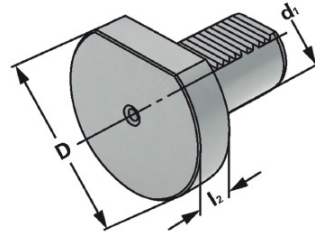

Ochranná zátka Z2 - ocelová

Protection steel plugs form Z2E2

Název Catalog number	d ₁	D	l ₂
Z2-16x13.S	16	40	13
Z2-20x16.S	20	50	16
Z2-25x16.S	25	58	16
Z2-30x16.S	30	68	16
Z2-40x20.S	40	83	20
Z2-50x20.S	50	98	20

Ochranná zátka Z2 - plastová

Protection plastic plugs form Z2

Název Catalog number	d ₁	D	l ₂
Z2-16x13.P	16	40	13
Z2-20x16.P	20	50	16
Z2-25x16.P	25	58	16
Z2-30x16.P	30	68	16
Z2-40x20.P	40	83	20
Z2-50x20.P	50	98	20