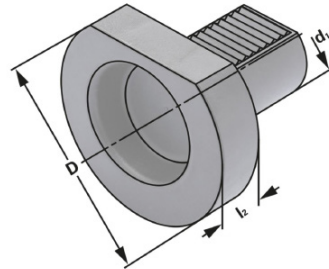

Ochranná zátka Z2 - ocelová

Protection steel plugs form Z2E2

Název Catalog number	d ₁	D	l ₂
Z2-16x13.S	16	40	13
Z2-20x16.S	20	50	16
Z2-25x16.S	25	58	16
Z2-30x16.S	30	68	16
Z2-40x20.S	40	83	20
Z2-50x20.S	50	98	20

Ochranná zátka Z2 - plastová

Protection plastic plugs form Z2

Název Catalog number	d ₁	D	l ₂
Z2-16x13.P	16	40	13
Z2-20x16.P	20	50	16
Z2-25x16.P	25	58	16
Z2-30x16.P	30	68	16
Z2-40x20.P	40	83	20
Z2-50x20.P	50	98	20